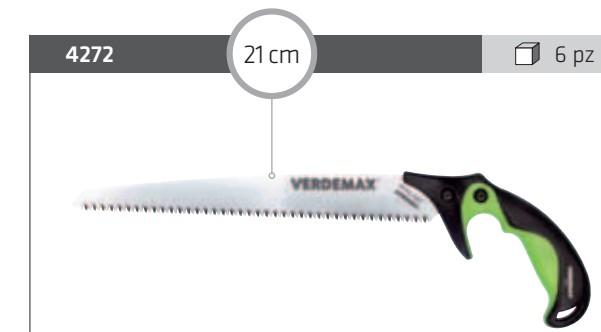

AFFILALAME

VERDEMAX

AFFILALAME MULTIFUNZIONI

AFFILALAME

SEGHETTI

VERDEMAX

SEGHETTO PIEGHEVOLE PROFESSIONALE LAMA 18 cm

SEGHETTO PIEGHEVOLE PROFESSIONALE LAMA 21 cm

SEGHETTO FISSO PROFESSIONALE LAMA 24 cm

SEGHETTO FISSO PROFESSIONALE LAMA 30 cm

RASTRELLI

VERDEMAX

3212 6 pz

RASTRELLO PER ERBA 32 DENTI

3933 10 pz

RASTRELLO IN PLASTICA "AGRO" 18 DENTI SENZA MANICO