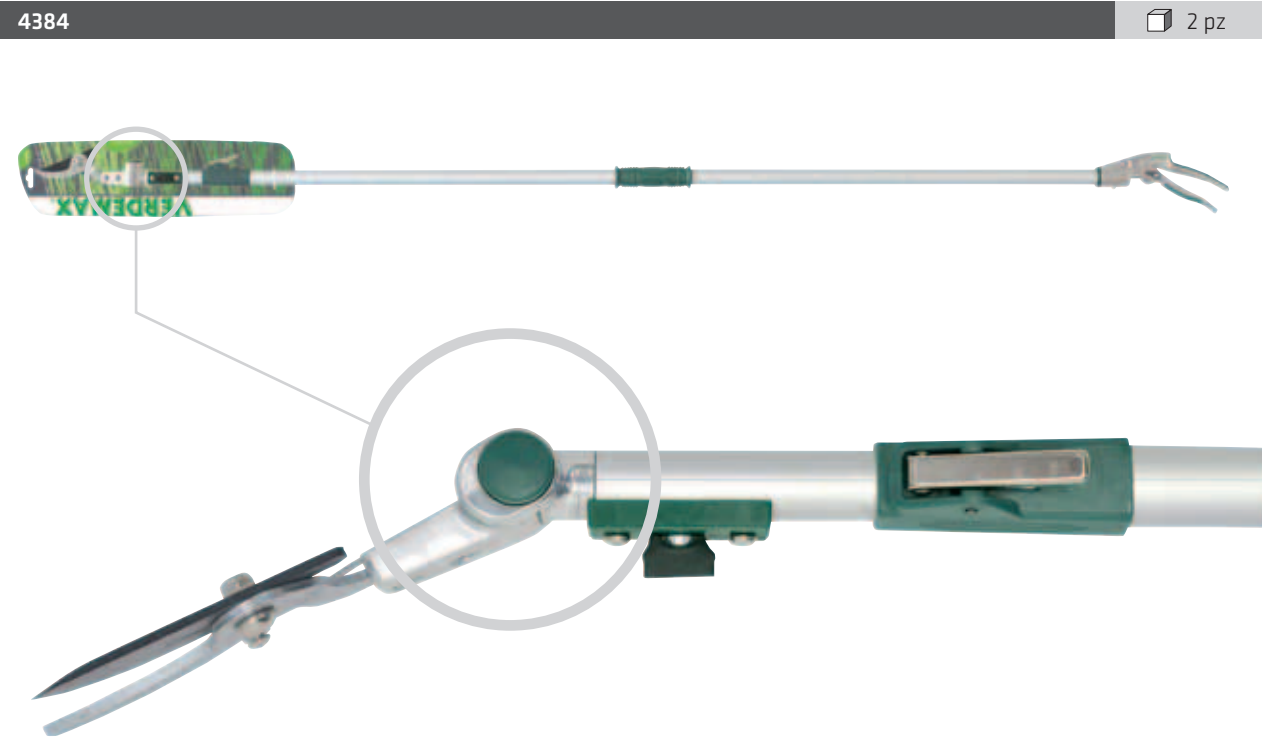

4382  2 pz

FORBICE BYPASS CM 150

4383  2 pz

FORBICE BYPASS CM 200

FORBICI

VERDEMAX

FORBICE AD ASTA LUNGA ALL. DA CM 180-300 TESTA ORIENTABILE

FORBICE AD ASTA LUNGA ALL. DA CM.180 A 300 CON BLOCCARAMI